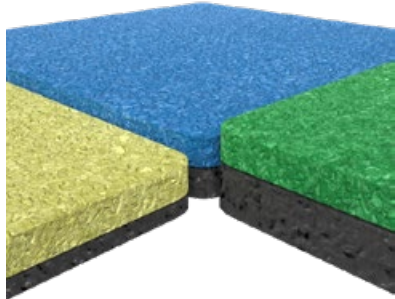

SORTING TREE OYUN MODÜLÜ

Sıralama ağacı duvar oyunu adından da anlayacağınız gibi bir sıralama oyunudur. Bu sayede çocuklar meyveleri seçerek ilişkilendirirler. Bu oyun paneli tek başına duvara asılacağı gibi, IKC Oyun sisteminin içerisinde de yer alabilir. Son derece az yer kaplar. Kayın ağacından yapılan panel, yeşil ve beyaz renkler ile sunulabilir ve istenen iç mekanda kullanılabilir.