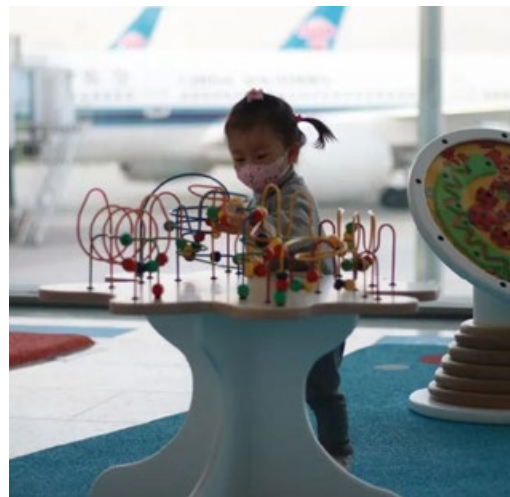

“Es liegt eine angenehme Atmosphäre in der Luft. Während die Kinder spielen, genießen die Eltern eine Tasse Kaffee. Hierdurch wird Warten gleich angenehmer.”

- Rezeptionistin
Gemeindehaus Dronten