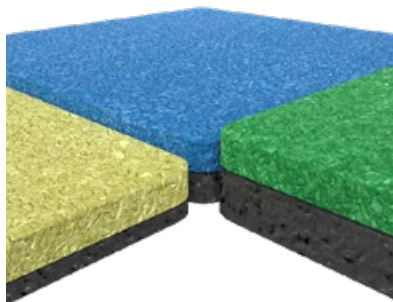

- Rezeptionistin
Gemeindehaus Dronten

Bevorzugten im Öffentliche Bereiche

FOREX WANDDEKORATION

Unsere Wanddekorationen werden aus Forex (einem leichten, stabilen PVC-Schaum) hergestellt und mit hochwertigen Fotos und Drucken versehen. Sie sind leicht zu pflegen und schön glatt an jeder Wand. Das nicht reflektierende Material sorgt für ein schönes Ergebnis, unabhängig vom Lichteinfall im Raum.

VINYLBODEN

Unsere langlebigen Vinylböden bestehen aus einem sehr robusten Material, auf das jedes Design gedruckt werden kann. Die Böden werden auf einzigartige Weise hergestellt, um die höchste Qualität, Farbreinheit und Verschleißfestigkeit zu gewährleisten. Der Druck wird im Spiegelbild auf die Unterseite gedruckt, sodass die obere Schicht eine schützende, UV-beständige Beschichtung bildet.

EPDM SPIELBÖDEN

Unsere stoßdämpfenden EPDM-Spielböden sind von hochwertiger Qualität und bieten den Kindern einen sicheren Untergrund zum Spielen. Sie sind rutschsicher und sorgen dafür, dass ein eventueller Sturz gedämpft wird. Laut der Europäischen Sicherheitsnorm ist ein stoßdämpfender Boden ab einer Kletterhöhe von 60 cm verpflichtend.