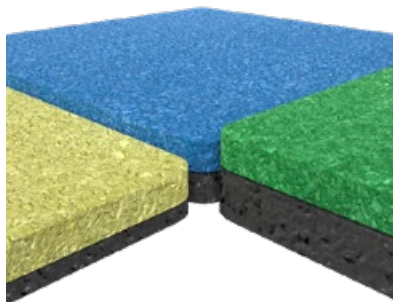

# Bevorzugten bei Designer

## FOREX WANDDEKORATION

Unsere Wanddekorationen werden aus Forex (einem leichten, stabilen PVC-Schaum) hergestellt und mit hochwertigen Fotos und Drucken versehen. Sie sind leicht zu pflegen und schön glatt an jeder Wand. Das nicht reflektierende Material sorgt für ein schönes Ergebnis, unabhängig vom Lichteinfall im Raum.

## VINYLBODEN

Unsere langlebigen Vinylböden bestehen aus einem sehr robusten Material, auf das jedes Design gedruckt werden kann. Die Böden werden auf einzigartige Weise hergestellt, um die höchste Qualität, Farbechtheit und Verschleißfestigkeit zu gewährleisten. Der Druck wird im Spiegelbild auf die Unterseite gedruckt, sodass die obere Schicht eine schützende, UV-beständige Beschichtung bildet.