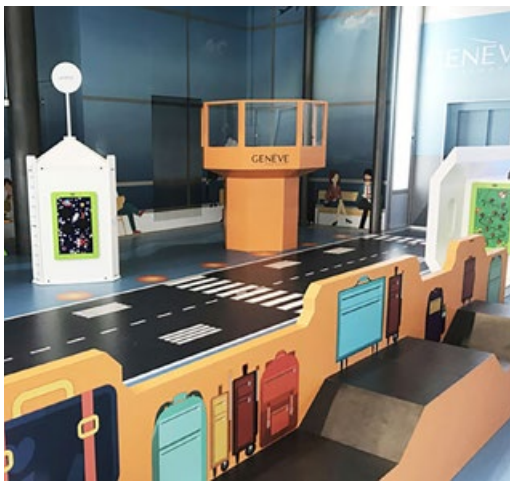

“IKC entwarf eine völlig einzigartige Spielecke für Emma’s Ecke die perfekt zum BvB Design passt.”

- Visual merchandising professional Borussia Dortmund Fußball Verein Deutschland